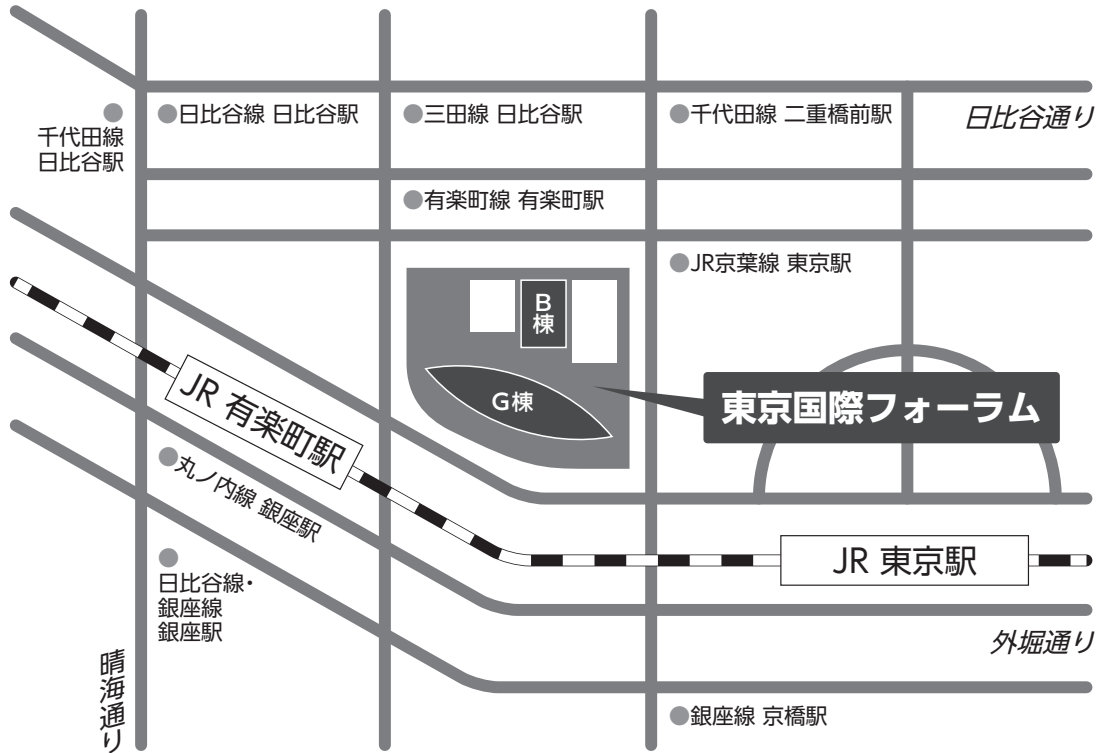

交通のご案内

※B棟、G棟を会場として使用

■ 電車でお越しの方

● JR線

有楽町駅より徒歩1分
東京駅より徒歩5分 (京葉線東京駅と
B1F地下コンコースにて連絡)

● 地下鉄

有楽町線 : 有楽町駅(B1F地下コンコースにて連絡)
日比谷線 : 銀座駅より徒歩5分/日比谷駅より徒歩5分
千代田線 : 二重橋前駅より徒歩5分/日比谷駅より徒歩7分
丸ノ内線 : 銀座駅より徒歩5分
銀座線 : 銀座駅より徒歩7分/京橋駅より徒歩7分
三田線 : 日比谷駅より徒歩5分

■ 空港からお越しの方

● 成田空港から

リムジンバス 東京駅まで80~90分
JR成田エクスプレス 東京駅まで53分
京成スカイライナー日暮里駅まで38分
JR日暮里駅より有楽町駅まで14分

● 羽田空港から

モノレール浜松町駅まで23分
JR浜松町駅より有楽町駅まで4分