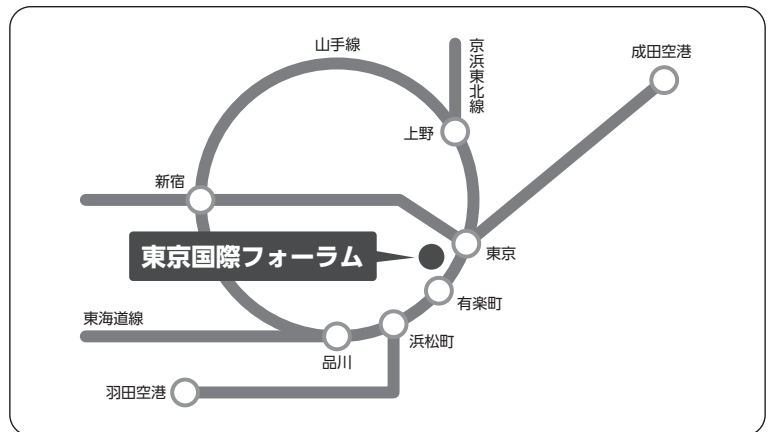

交通のご案内

※B棟、G棟を会場として使用

■ 電車でお越しの方

● JR線

有楽町駅より徒歩1分
東京駅より徒歩5分 (京葉線東京駅と
B1F地下コンコースにて連絡)

● 地下鉄

有楽町線 : 有楽町駅(B1F地下コンコースにて連絡)
日比谷線 : 銀座駅より徒歩5分/日比谷駅より徒歩5分
千代田線 : 二重橋前駅より徒歩5分/日比谷駅より徒歩7分
丸ノ内線 : 銀座駅より徒歩5分
銀座線 : 銀座駅より徒歩7分/京橋駅より徒歩7分
三田線 : 日比谷駅より徒歩5分